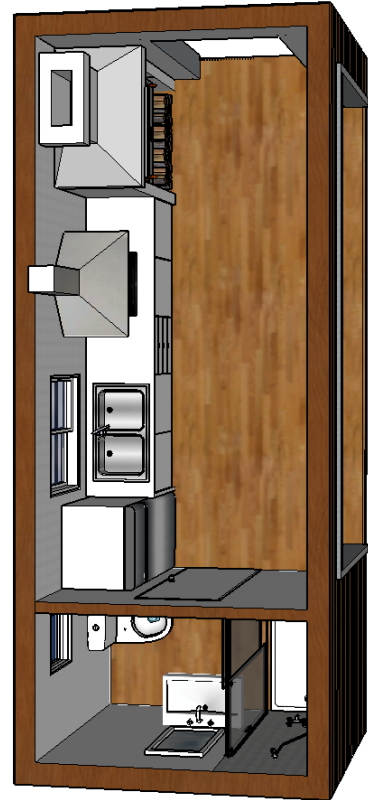

20home<sup>BBQ</sup>

SUPERFICIE ÚTIL

Barbacoa	10,30 m <sup>2</sup>
Baño	2,70 m <sup>2</sup>
Total	13,00 m <sup>2</sup>

20home

IDM Santa Ana, S.L.  
C/ Barrio Nuevo, nº32  
03380 – Bigastro (Alicante)  
648.29.66.44