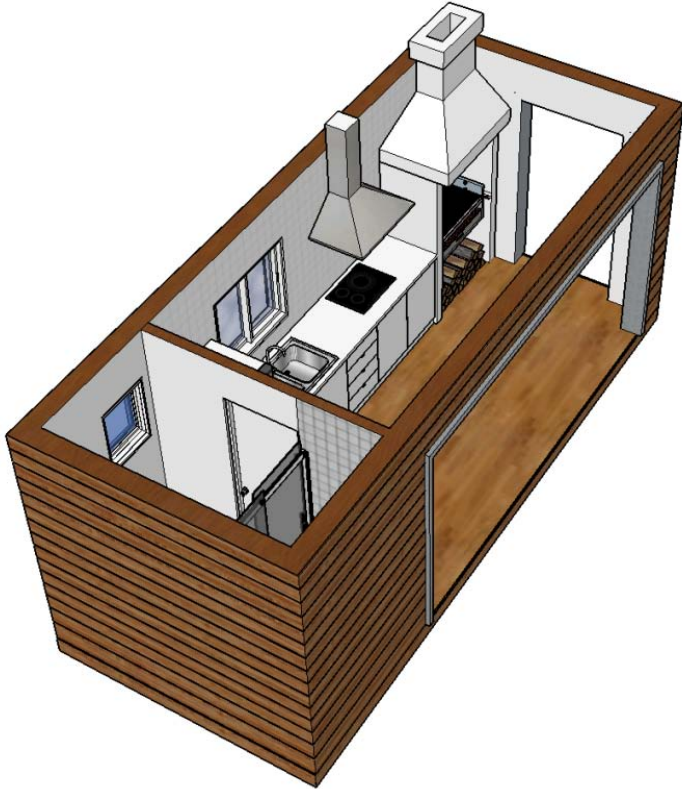

20home<sup>BBQ</sup>

SUPERFICIE ÚTIL

Barbacoa	10,30 m <sup>2</sup>
Baño	2,70 m <sup>2</sup>
Total	13,00 m <sup>2</sup>

20home

IDM Santa Ana, S.L.  
C/ Barrio Nuevo, nº32  
03380 – Bigastro (Alicante)  
648.29.66.44