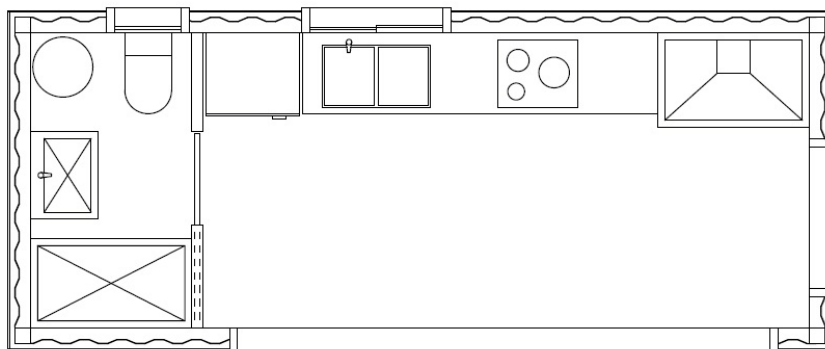

20home<sup>BBQ</sup>

SUPERFICIE ÚTIL

Barbacoa	10,30 m <sup>2</sup>
Baño	2,70 m <sup>2</sup>
Total	13,00 m <sup>2</sup>

20home

IDM Santa Ana, S.L.  
C/ Barrio Nuevo, nº32  
03380 – Bigastro (Alicante)  
648.29.66.44