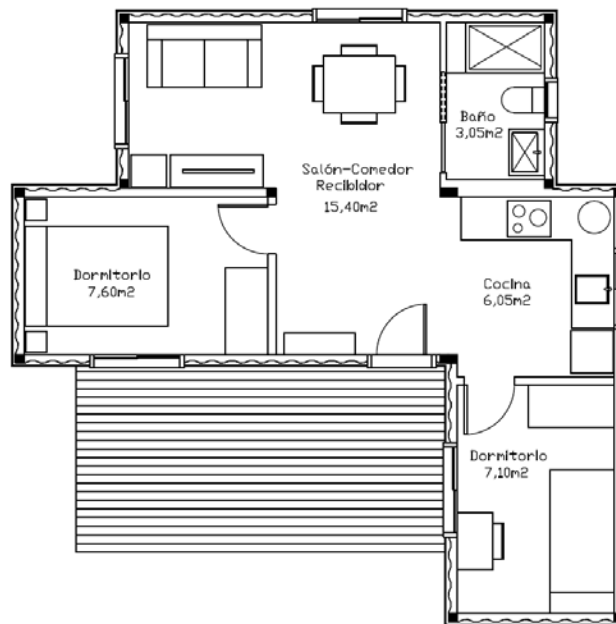

20home⁴⁵

SUPERFICIE ÚTIL

Salón-Comedor-Recibidor	15,40 m ²
Dormitorio 1	7,60 m ²
Dormitorio 2	7,10 m ²
Cocina	6,05 m ²
Baño	3,05 m ²
Total	39,20 m²

20home

IDM Santa Ana, S.L.
C/ Barrio Nuevo,nº32
03380 – Bigastro (Alicante)
648.29.66.44