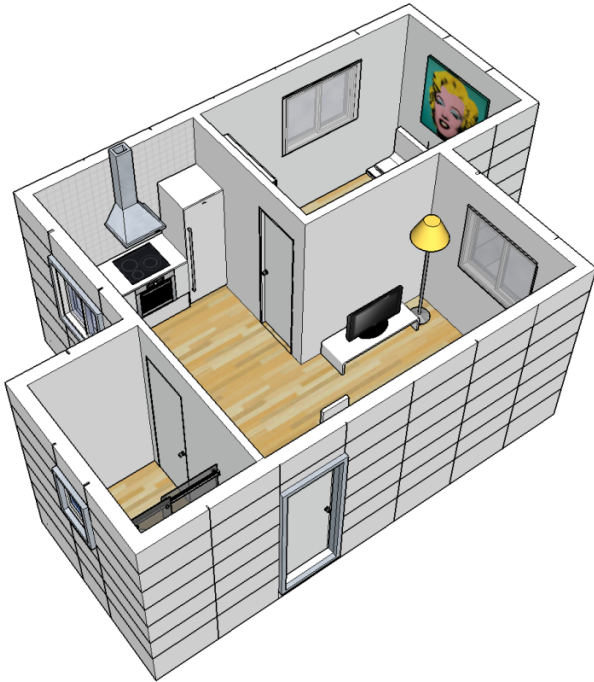

20home³⁰

SUPERFICIE ÚTIL

Salón-Comedor	10,10 m ²
Dormitorio	7,50 m ²
Cocina	5,30 m ²
Baño	3,05 m ²
Total	25,95 m ²

IDM Santa Ana, S.L.
C/ Barrio Nuevo, nº32
03380 – Bigastro (Alicante)
648.29.66.44