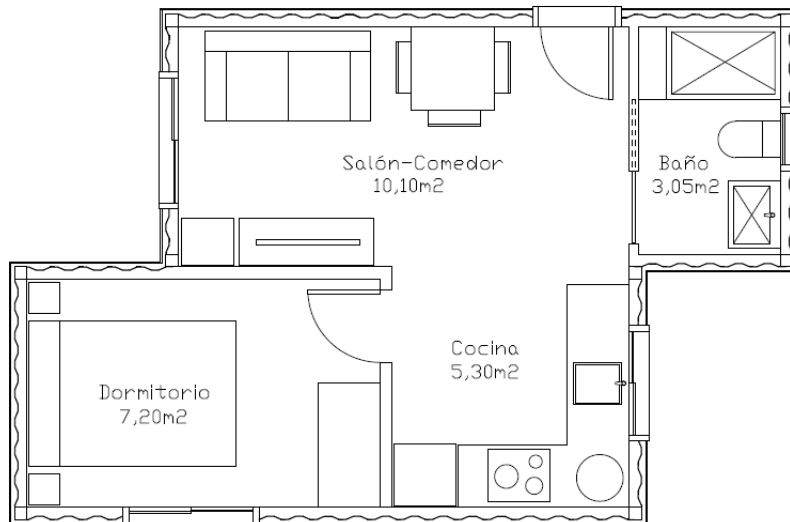

20home³⁰

SUPERFICIE ÚTIL

Salón-Comedor	10,10 m ²
Dormitorio	7,50 m ²
Cocina	5,30 m ²
Baño	3,05 m ²
Total	25,95 m ²

IDM Santa Ana, S.L.
C/ Barrio Nuevo, nº32
03380 – Bigastro (Alicante)
648.29.66.44