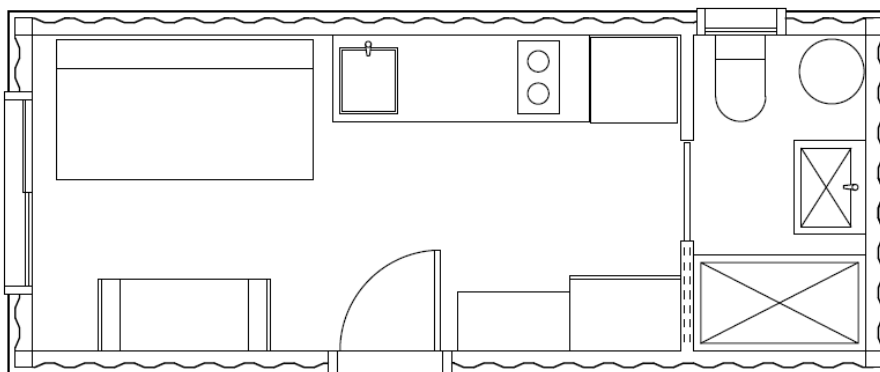

# 20home<sup>15</sup>

## SUPERFICIE ÚTIL

Salón-Cocina-Dormitorio	10,30 m <sup>2</sup>
Baño	2,70 m <sup>2</sup>
Total	13,00 m <sup>2</sup>

**20home**

IDM Santa Ana, S.L.  
C/ Barrio Nuevo, nº32  
03380 – Bigastro (Alicante)  
648.29.66.44