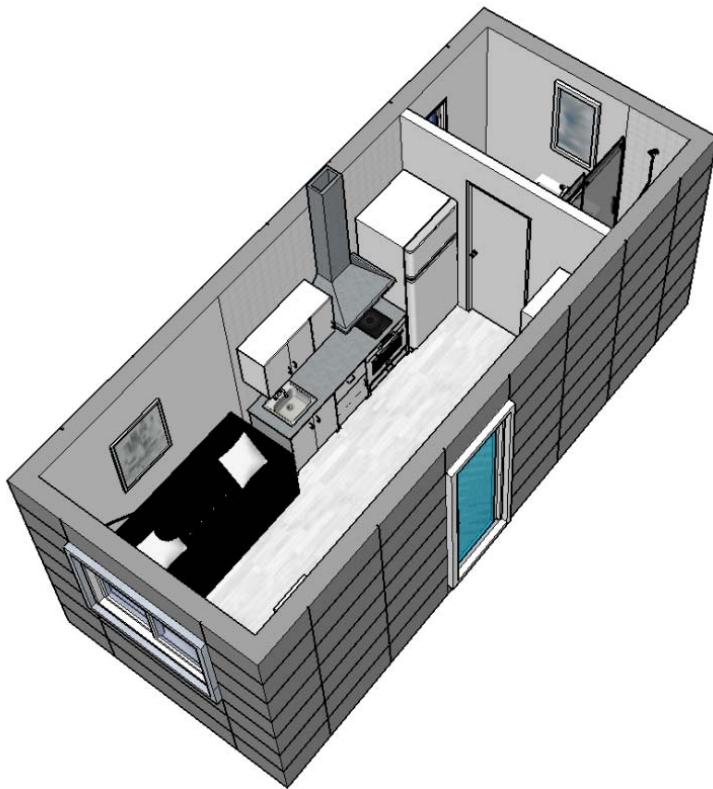

# 20home<sup>15</sup>

## SUPERFICIE ÚTIL

Salón-Cocina-Dormitorio	10,30 m <sup>2</sup>
Baño	2,70 m <sup>2</sup>
Total	13,00 m <sup>2</sup>

**20home**

IDM Santa Ana, S.L.  
C/ Barrio Nuevo, nº32  
03380 – Bigastro (Alicante)  
648.29.66.44